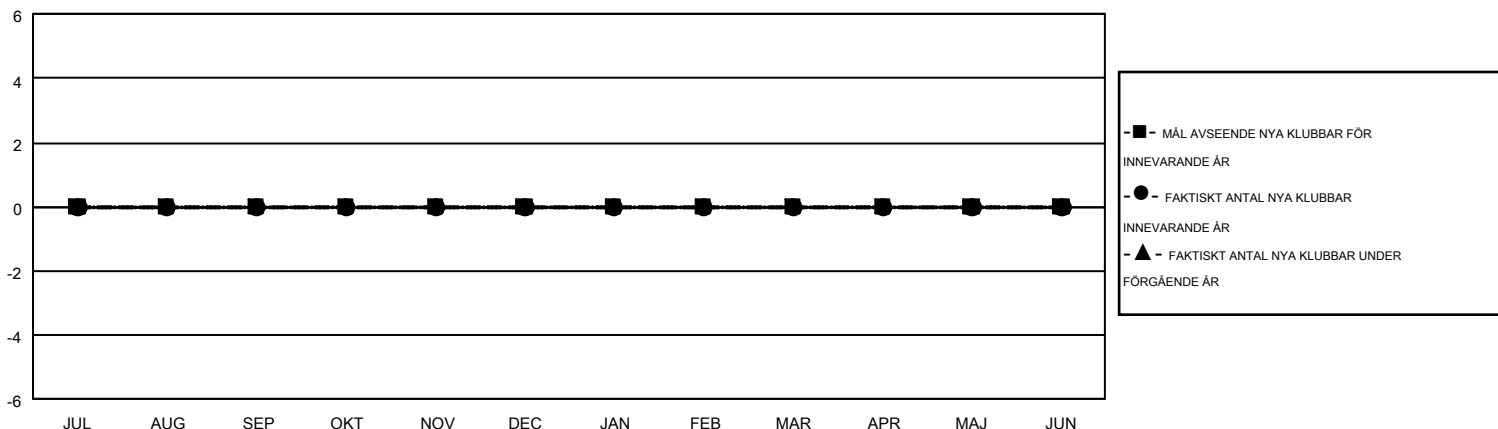

GMT MONTHLY MEMBERSHIP PROGRESS REPORT

Results as of: 4/30/2017

Multiple District 104

LOCATION: NORWAY

GMT: KENNETH PERSSON

GMT KO 4

Klubbar				Medlemmar			
RESULTAT FÖR 2016-2017				RESULTAT FÖR 2016-2017			
KVARTAL	MÅL AVSEENDE NYA KLUBBAR	NYA KLUBBAR	AVFÖRDA KLUBBAR	KVARTAL	MÅL FÖR NETTOTILLVÄXT AV NYA MEDLEMMAR (ej återinförda eller transfer)	FAKTISKT TILLVÄXT AV NYA MEDLEMMAR (ej återinförda eller transfer)	FAKTISKT ANTAL AVFÖRDA MEDLEMMAR (inklusive transfer)
JUL/AUG/SEP	0	0	5	JUL/AUG/SEP	-65	83	226
OKT/NOV/DEC	0	0	0	OKT/NOV/DEC	27	158	261
JAN/FEB/MAR	0	0	3	JAN/FEB/MAR	36	205	230
APR/MAJ/JUN	0	0	0	APR/MAJ/JUN	22	41	53

MÅL OCH FAKTISKT ANTAL NYA KLUBBAR