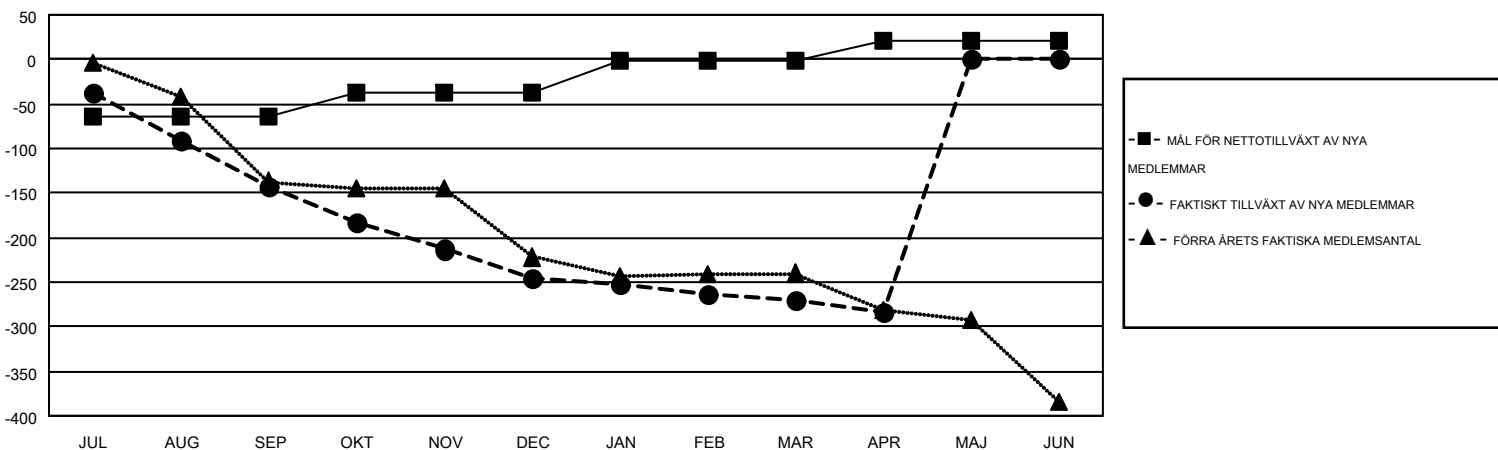

MÅL OCH FAKTISKT ANTAL MEDLEMMAR

NEDLAGDA KLUBBAR: 8	224 CLUBS OF 437 TOG UPP EN ELLER FLER NYA MEDLEMMAR	KÖNSFÖRDELNING MAN 8,324 (79.12%) KVINNA 2,197 (20.88%)
AVFÖRDA MEDLEMMAR AVLIDNA 109 NEDLAGD KLUBB 6 ÖVRIGA 656 TOTAL 771	KLICKA HÄR FÖR KUMULATIV MEDLEMSDATA	ANTALET FAMILJEMEDLEMMAR 180 FAMILJEMEDLEMMAR SOM BETALAR HÄLFTEN AV MEDLEMSAVGIFTEN 93